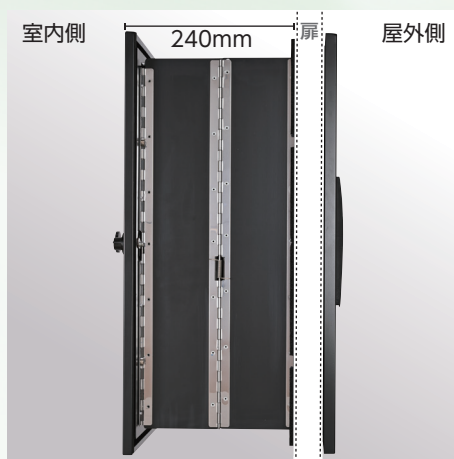

# 特許取得 折りたたみ式 宅配ボックス

# 住まいの美観と使いやすさを両立した 新しいかたちの宅配ボックス

「折りたたみ式宅配ボックス」は、玄関のドアに取り付けられる新しいタイプの宅配ボックスです。外壁への穴あけや、大がかりな工事が不要なため、既存の建物にも安心して導入できます。使用しないときは折りたたんで、扉の中にすっきり収納することができます。外観を損なわず、限られたスペースでも快適にお使いいただけます。扉に合わせた指定色に塗装も可能です。

超薄型で扉近くのスペースを圧迫しません。(室内側:25mm 屋外側:20mm)

広げると大容量。(ボックス内:w350mm×d240mm×h530mm)  
80サイズまでの荷物を入れることが可能です。

ダイヤルキー付きでセキュリティーも安心です。

室内側に取り出し扉があるため、非対面での受け取りに最適です。

お荷物を受け取り後の折りたたみも簡単です。

取扱店

製造元

株式会社 アールピーエム