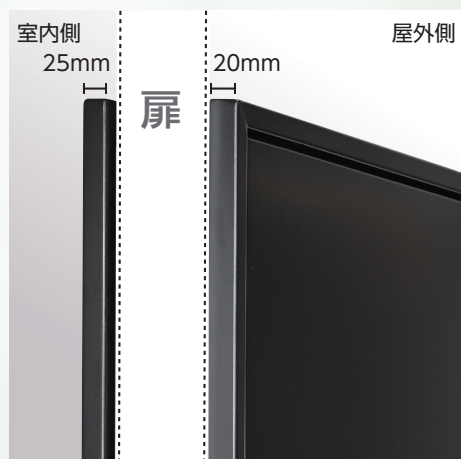

# 特許取得 折りたたみ式 宅配ボックス

# 住まいの美観と使いやすさを両立した 新しいかたちの宅配ボックス

「折りたたみ式宅配ボックス」は、玄関のドアに取り付けられる新しいタイプの宅配ボックスです。外壁への穴あけや、大がかりな工事が不要なため、既存の建物にも安心して導入できます。使用しないときは折りたたんで、扉の中にすっきり収納することができます。外観を損なわず、限られたスペースでも快適にお使いいただけます。扉に合わせた指定色に塗装も可能です。

超薄型で扉近くのスペースを圧迫しません。(室内側:25mm 屋外側:20mm)

広げると大容量。(ボックス内:w350mm×d240mm×h530mm)  
80サイズまでの荷物を入れることが可能です。

ダイヤルキー付きでセキュリティーも安心です。

室内側に取り出し扉があるため、非対面での受け取りに最適です。

お荷物を受け取り後の折りたたみも簡単です。

取扱店

製造元

株式会社 アールピーエム